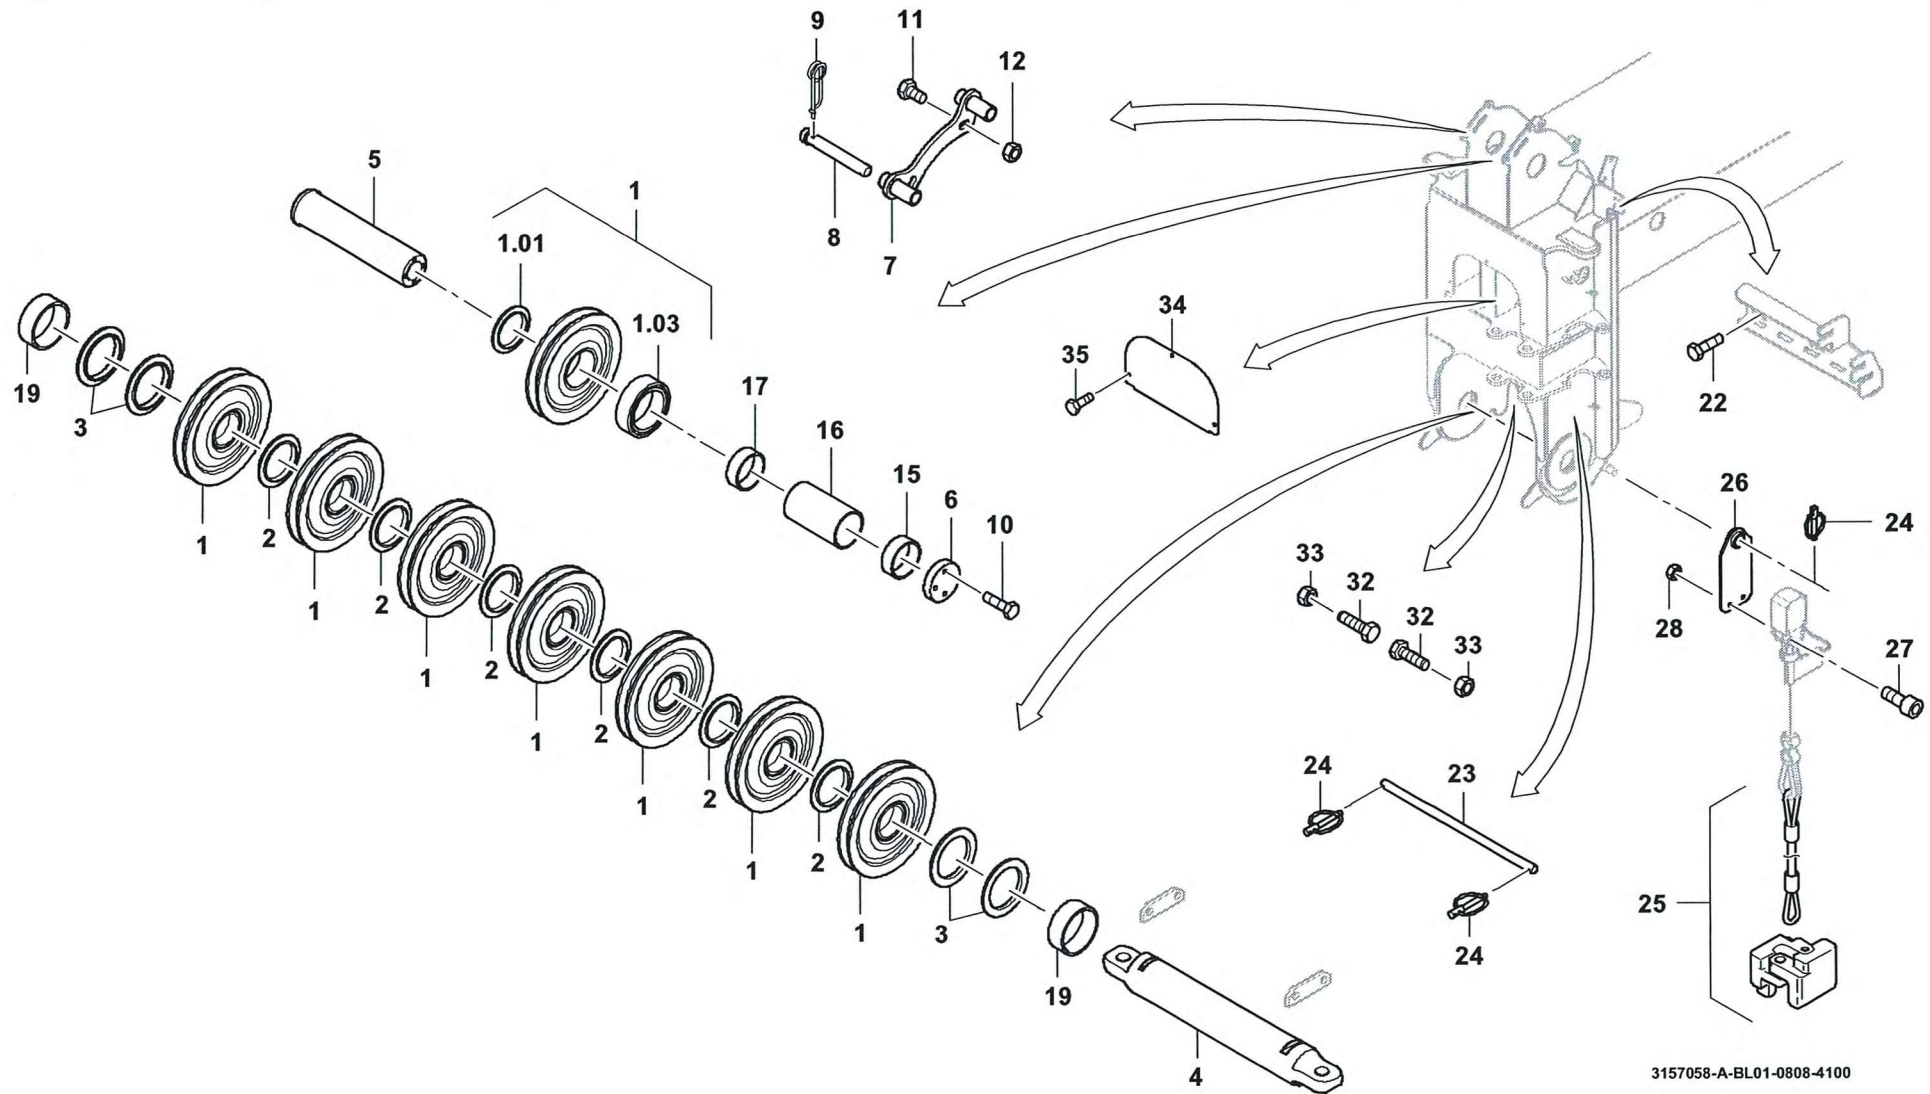

GROVE

EINBAUTEILE TELESKOP 5/6
COMPONENT PARTS TELESCOPIC PART 5/6

BILDTAFEL PICTORIAL DISPLAY		GMK 5095 G 506
08.08	3157058-ETL A	

GROVE

EINBAUTEILE TELESKOP 5/6
 COMPONENT PARTS TELESCOPIC PART 5/6

BILDTAFEL
 PICTORIAL DISPLAY

GMK 5095

08.08

3157058-ETL A

2/3

G 506

GROVE

EINBAUTEILE TELESKOP 5/6
 COMPONENT PARTS TELESCOPIC PART 5/6

BILDTAFEL
 PICTORIAL DISPLAY

GMK 5095

08.08

3157058-ETL A

3/3

G 506