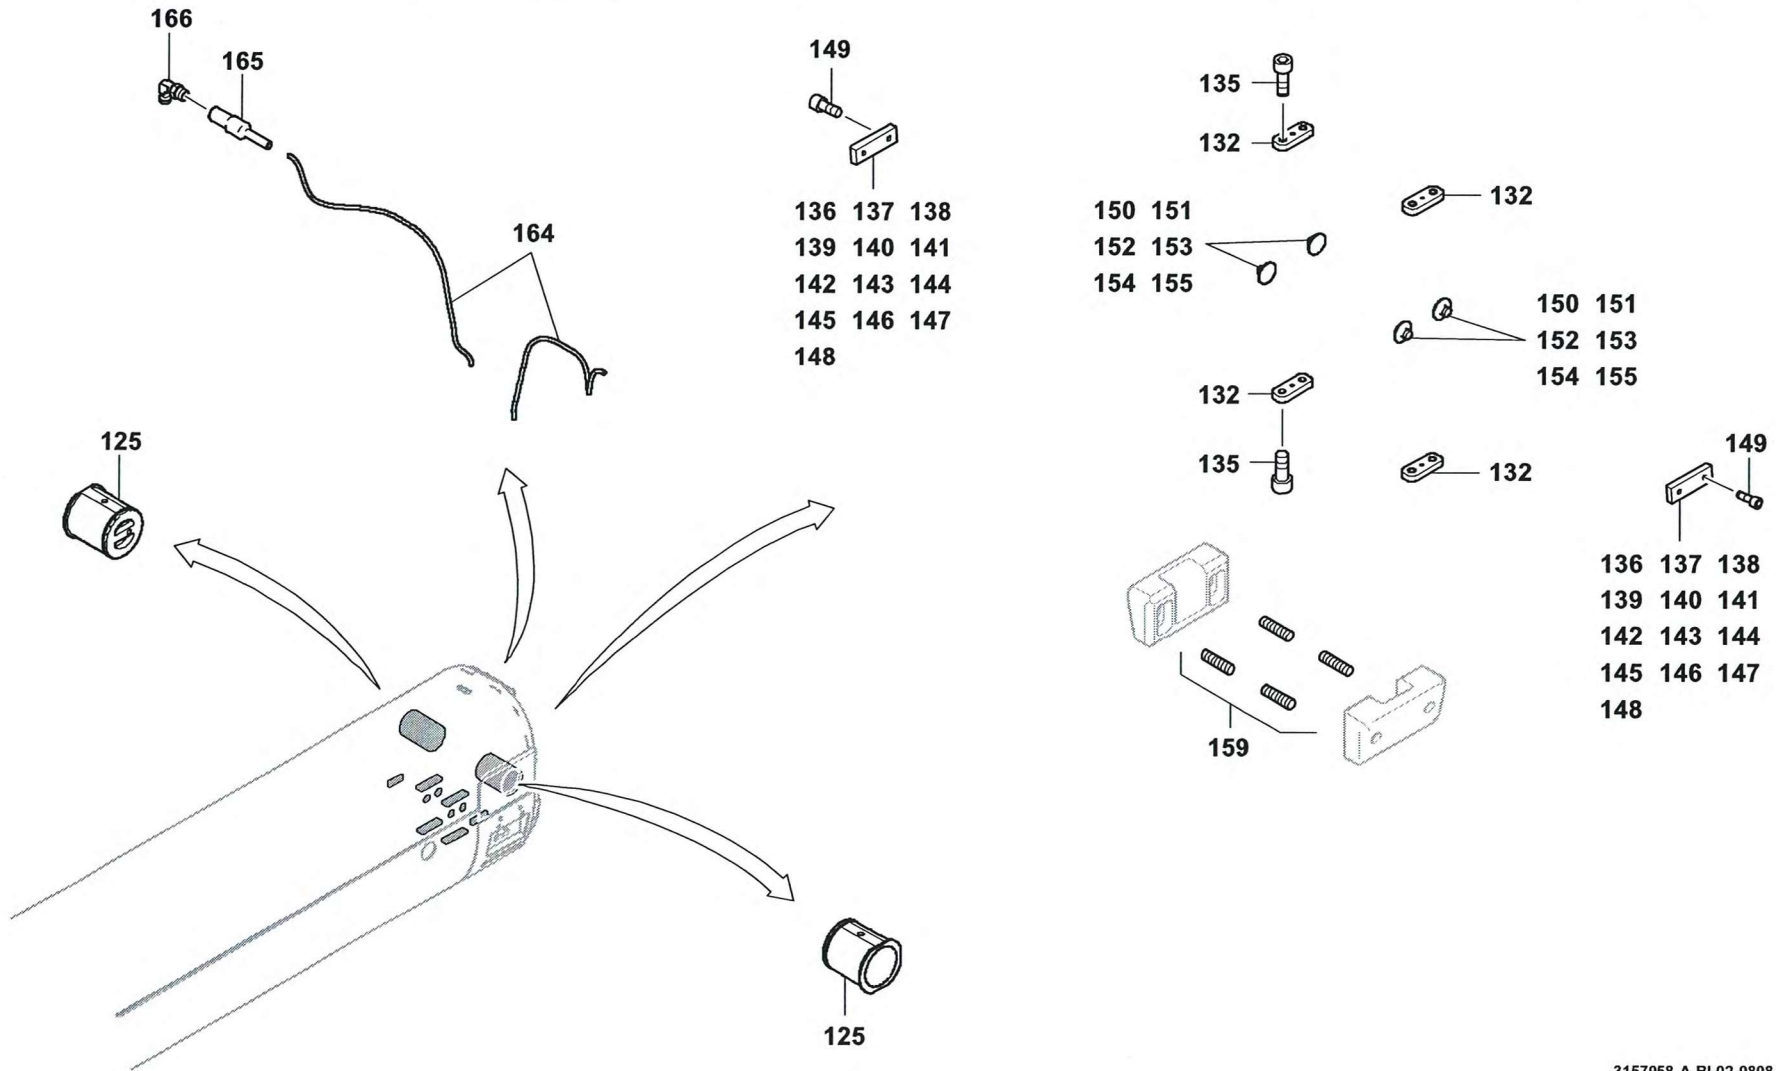

GROVE

EINBAUTEILE TELESKOP 5/6
COMPONENT PARTS TELESCOPIC PART 5/6

BILDTAFEL PICTORIAL DISPLAY		GMK 5095 G 506
08.08	3157058-ETL A	

GROVE

EINBAUTEILE TELESKOP 5/6
 COMPONENT PARTS TELESCOPIC PART 5/6

BILDTAFEL
 PICTORIAL DISPLAY

GMK 5095

08.08

3157058-ETL A

2/3

G 506

GROVE

EINBAUTEILE TELESKOP 5/6
 COMPONENT PARTS TELESCOPIC PART 5/6

BILDTAFEL
 PICTORIAL DISPLAY

GMK 5095

08.08

3157058-ETL A

3/3

G 506